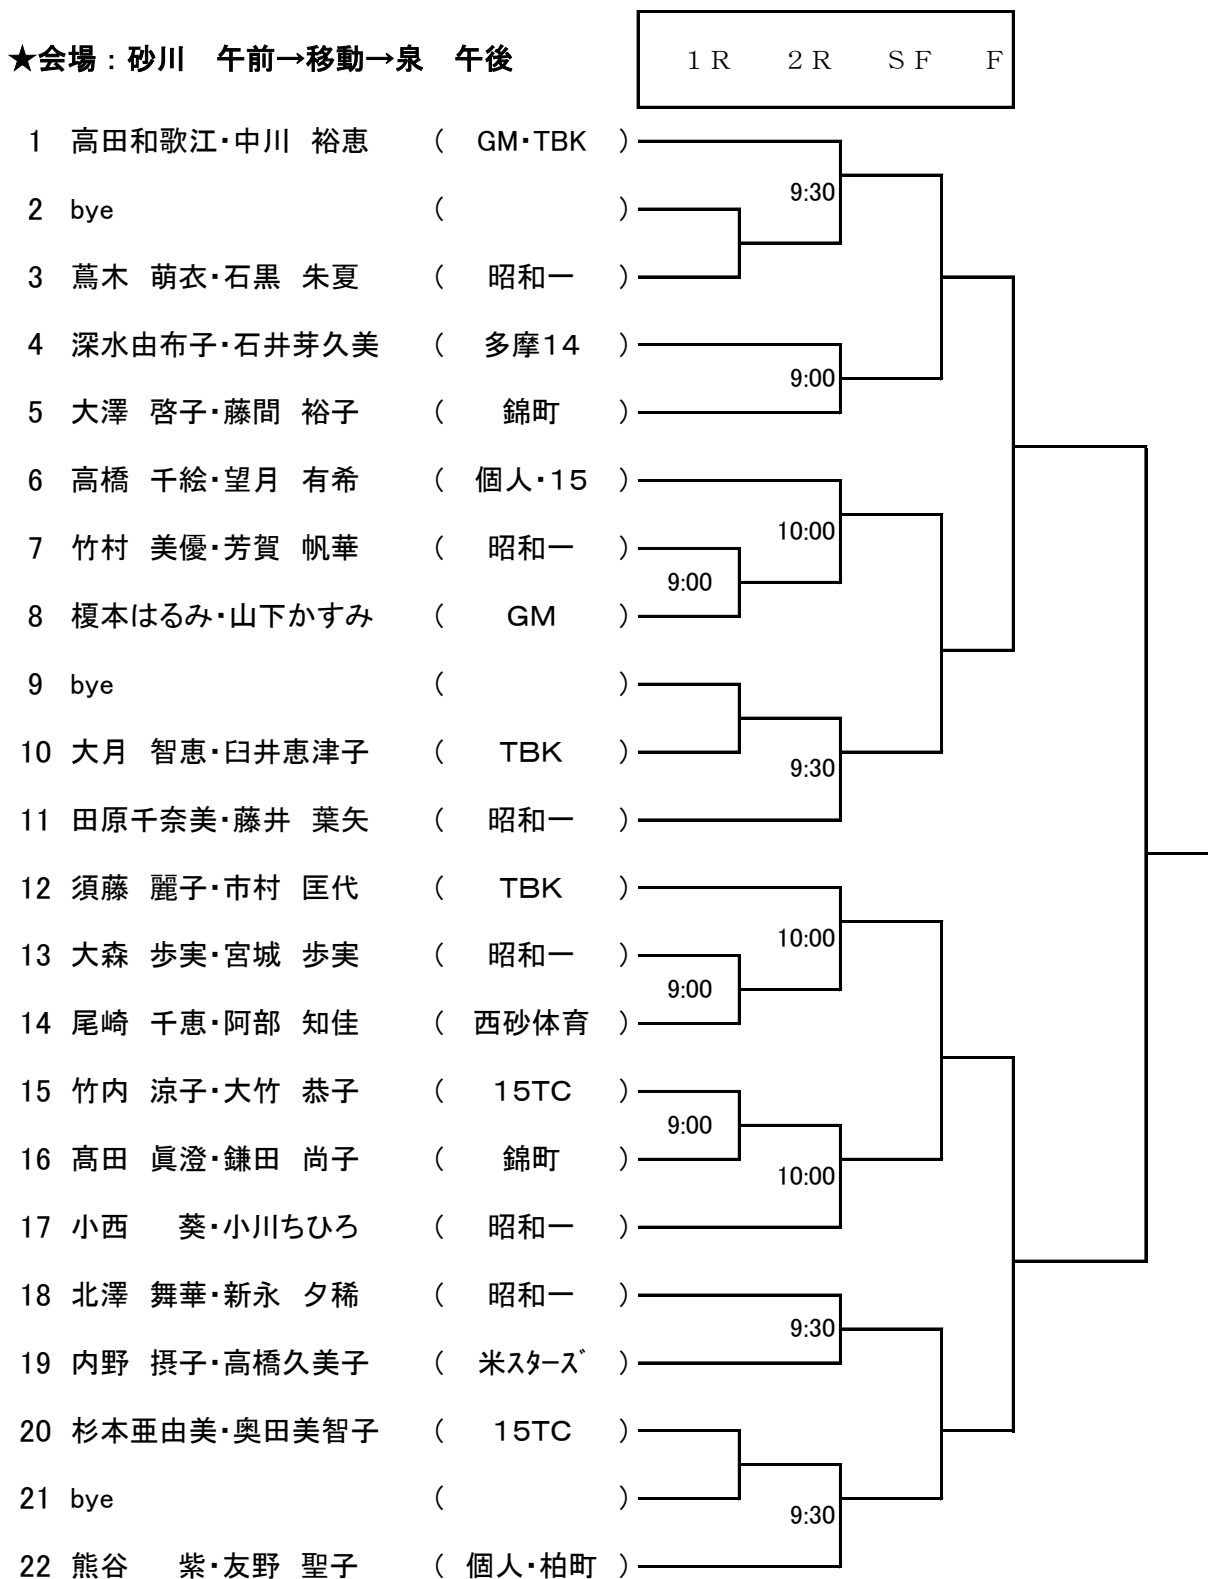

第74回市民体育大会 女子ダブルスB

★日時：9月19日（土）

※担当：瀧美、中西、菅野

★会場：砂川 午前→移動→泉 午後

初戦のみ8ゲームマッチ(8-8タイブレーク)
以降6ゲームマッチ(6-6タイブレーク)