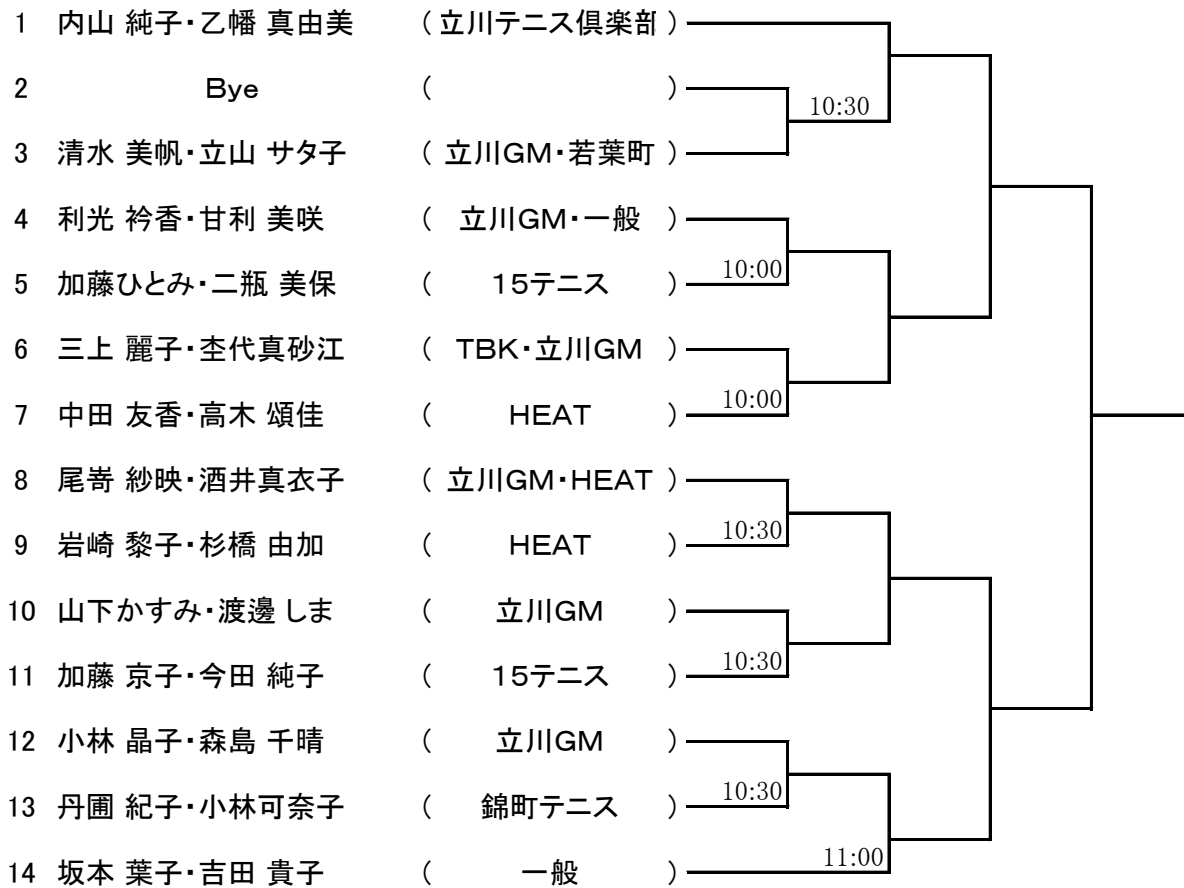

第73回 立川市市民体育大会 女子ダブルス A

★日時：5月11日（予備日：5月25日）

★会場：錦町

1 R	2 R	3 R	S F	F
-----	-----	-----	-----	---

初戦のみ8ゲームマッチ(8-8タイブレーク)
以降6ゲームマッチ(6-6タイブレーク)