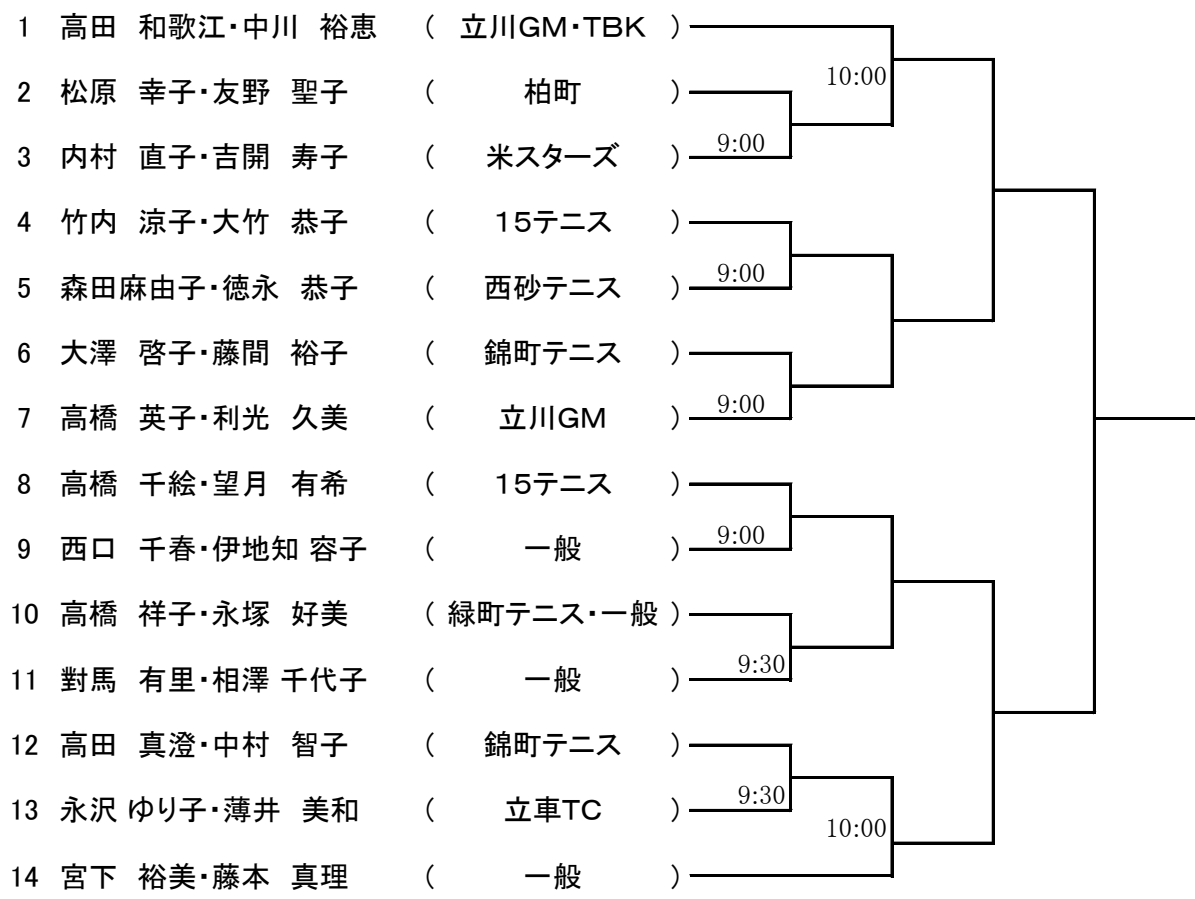

第73回 立川市市民体育大会 女子ダブルス B

★日時：5月11日（予備日：5月25日）

★会場：錦町

1 R	2 R	3 R	S F	F
-----	-----	-----	-----	---

初戦のみ8ゲームマッチ(8-8タイブレーク)
以降6ゲームマッチ(6-6タイブレーク)