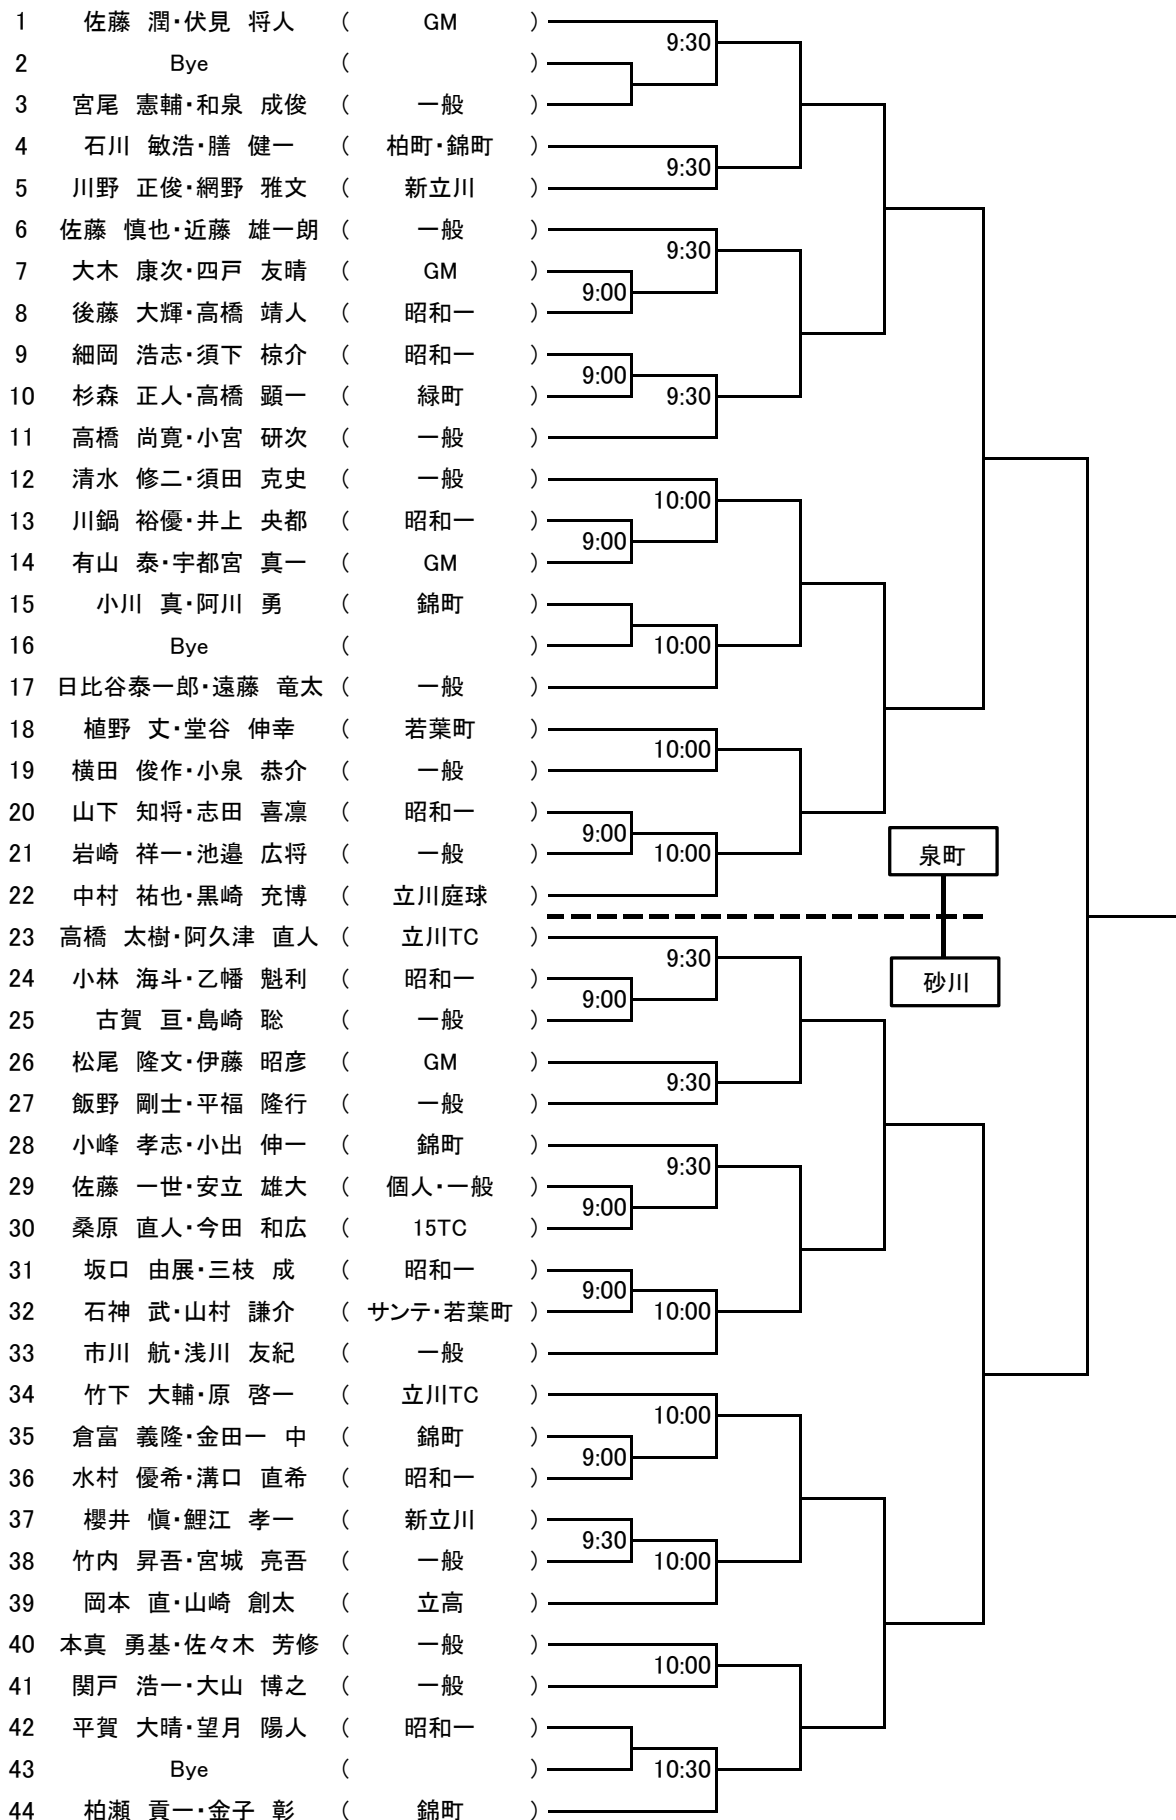

# 第72回 立川市民体育大会 男子ダブルスA

★日時：5月6日(予備日：20日)

★会場：錦町

1 R	2 R	3 R	S F	F
-----	-----	-----	-----	---

初戦のみ8ゲームマッチ(8-8タイブレーク)  
以降6ゲームマッチ(6-6タイブレーク)

# 第72回 立川市民体育大会 男子ダブルスB

★日時：5月12日(予備日：26日)

★会場：泉町(1~22)、砂川(23~44)

1R	2R	3R	4R	SF	F
----	----	----	----	----	---

※1day開催です。  
 決勝は、泉町コート  
 砂川コートSF進出者は、泉町コートへ  
 移動をお願いします。

初戦のみ8ゲームマッチ(8-8タイブレーク)  
 以降6ゲームマッチ(6-6タイブレーク)

## 第72回 立川市民体育大会 女子ダブルスA

★日時：5月12日（予備日：5月26日）

★会場：錦町

1 R	2 R	S F	F
-----	-----	-----	---

初戦のみ8ゲームマッチ(8-8タイプブレーク)  
以降6ゲームマッチ(6-6タイプブレーク)