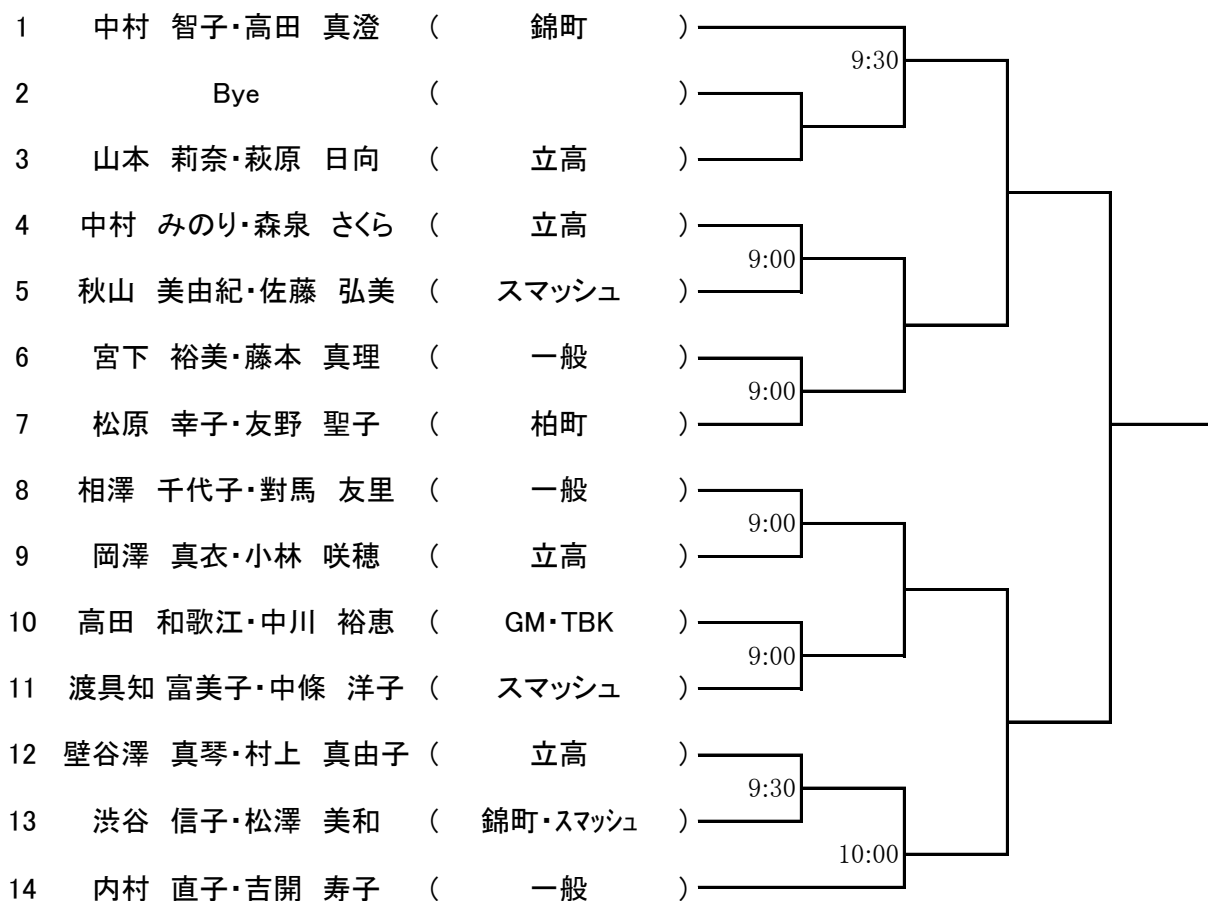

第72回 立川市民体育大会 女子ダブルスB

★日時：5月12日（予備日：5月26日）

★会場：錦町

1 R	2 R	3 R	S F	F

初戦のみ8ゲームマッチ(8-8タイブレーク)
以降6ゲームマッチ(6-6タイブレーク)