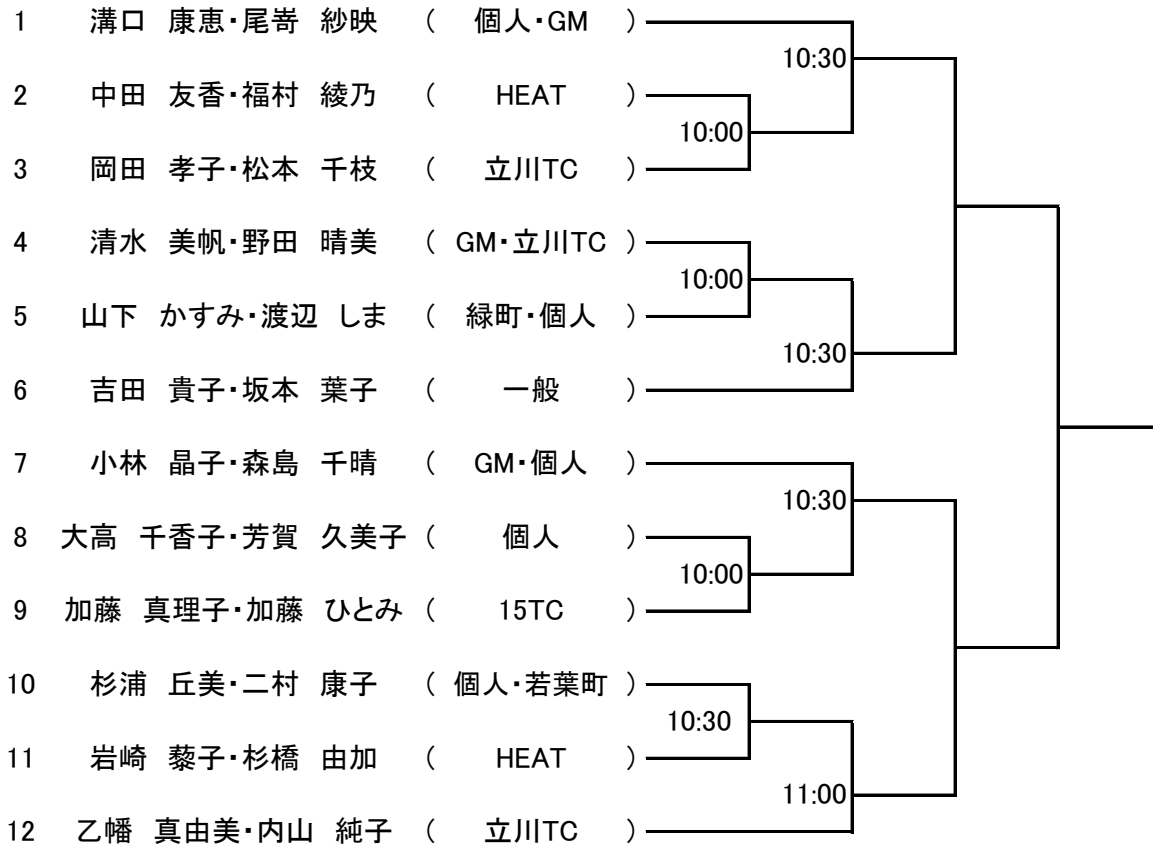

第72回 立川市民体育大会 女子ダブルスA

★日時：5月12日（予備日：5月26日）

★会場：錦町

1 R	2 R	S F	F

初戦のみ8ゲームマッチ(8-8タイプブレーク)
以降6ゲームマッチ(6-6タイプブレーク)