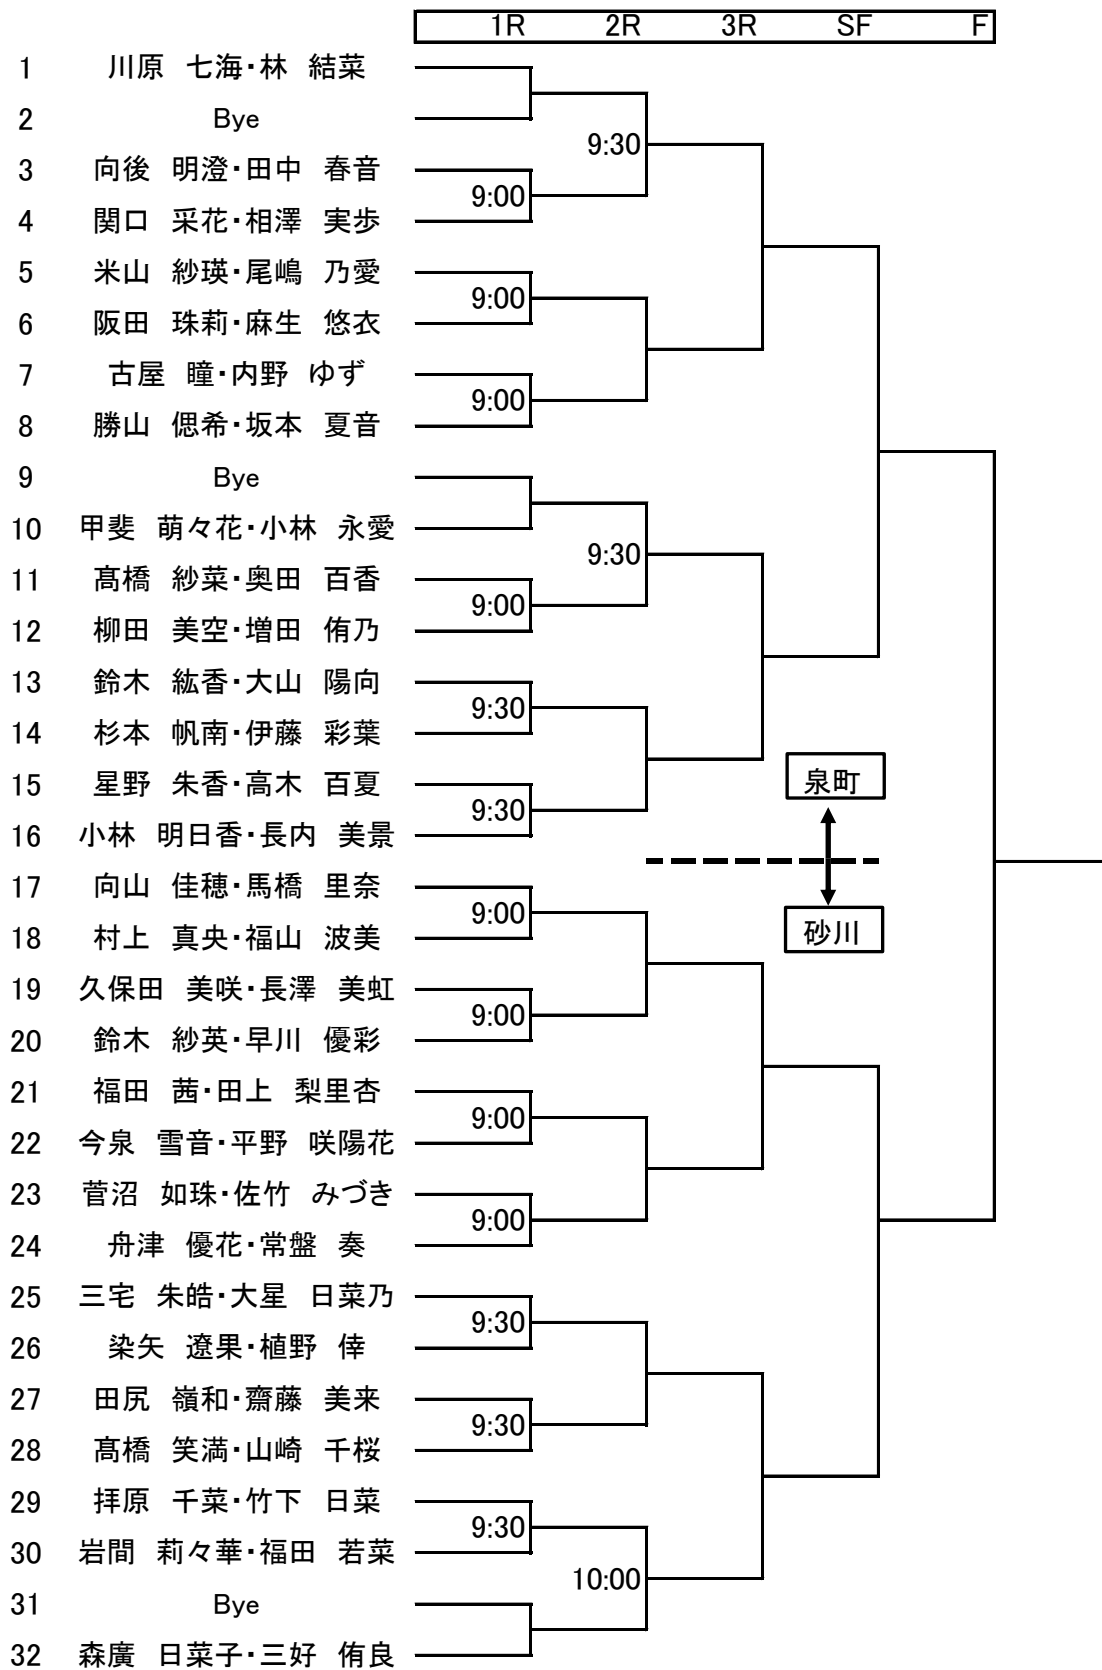

第72回 立川市民体育大会

女子中学生

★日時：5月4日(予備日：5日)
★会場：泉町(1~16)・砂川(17~32)

※1day開催です。
決勝は、泉町コート
砂川コートSF進出者は、泉町コートへ
移動をお願いします。

1ゲームマッチ(6-6タイブレーク)
デュースあり