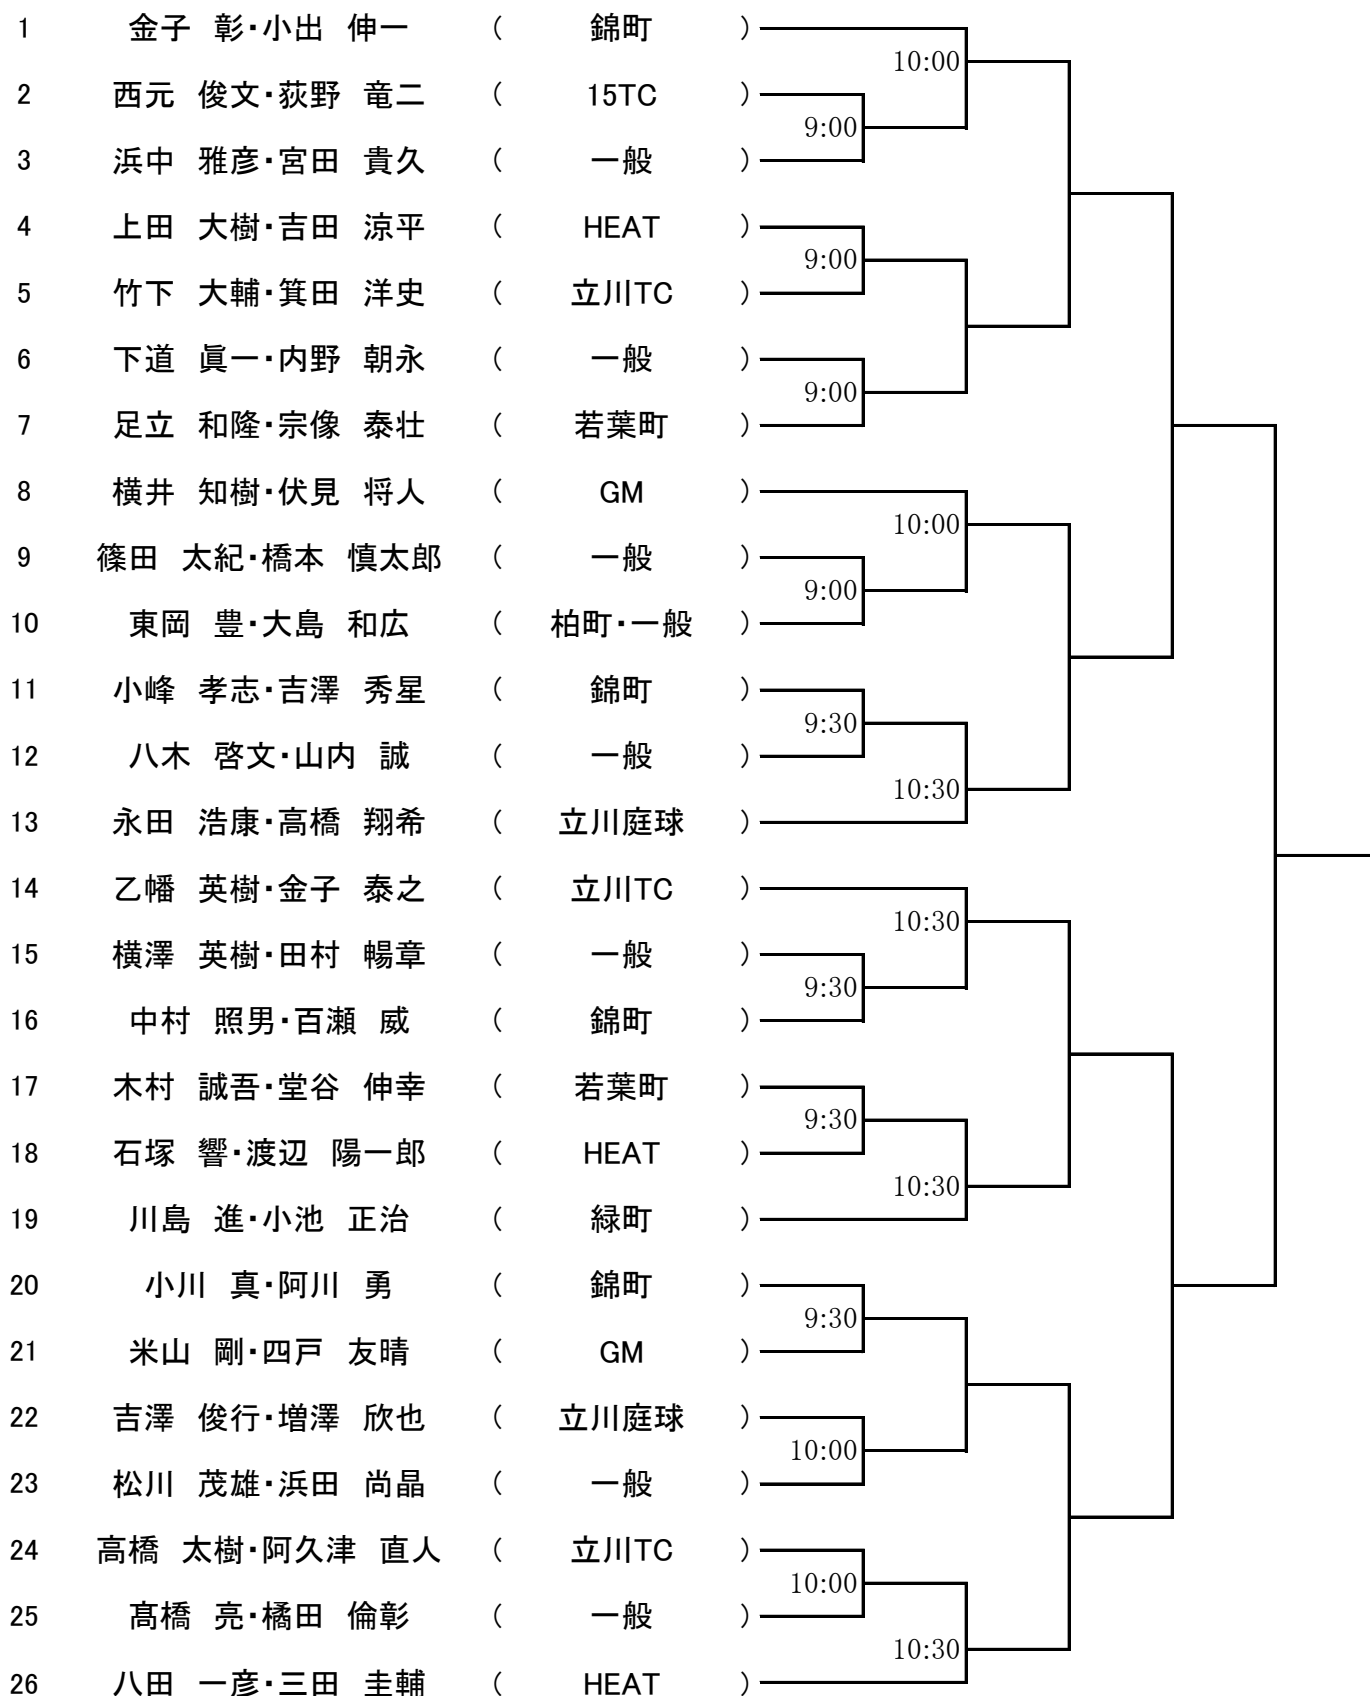

第72回 立川市民体育大会 男子ダブルスA

★日時：5月6日(予備日：20日)

★会場：錦町

1 R	2 R	3 R	S F	F

初戦のみ8ゲームマッチ(8-8タイブレーク)
以降6ゲームマッチ(6-6タイブレーク)