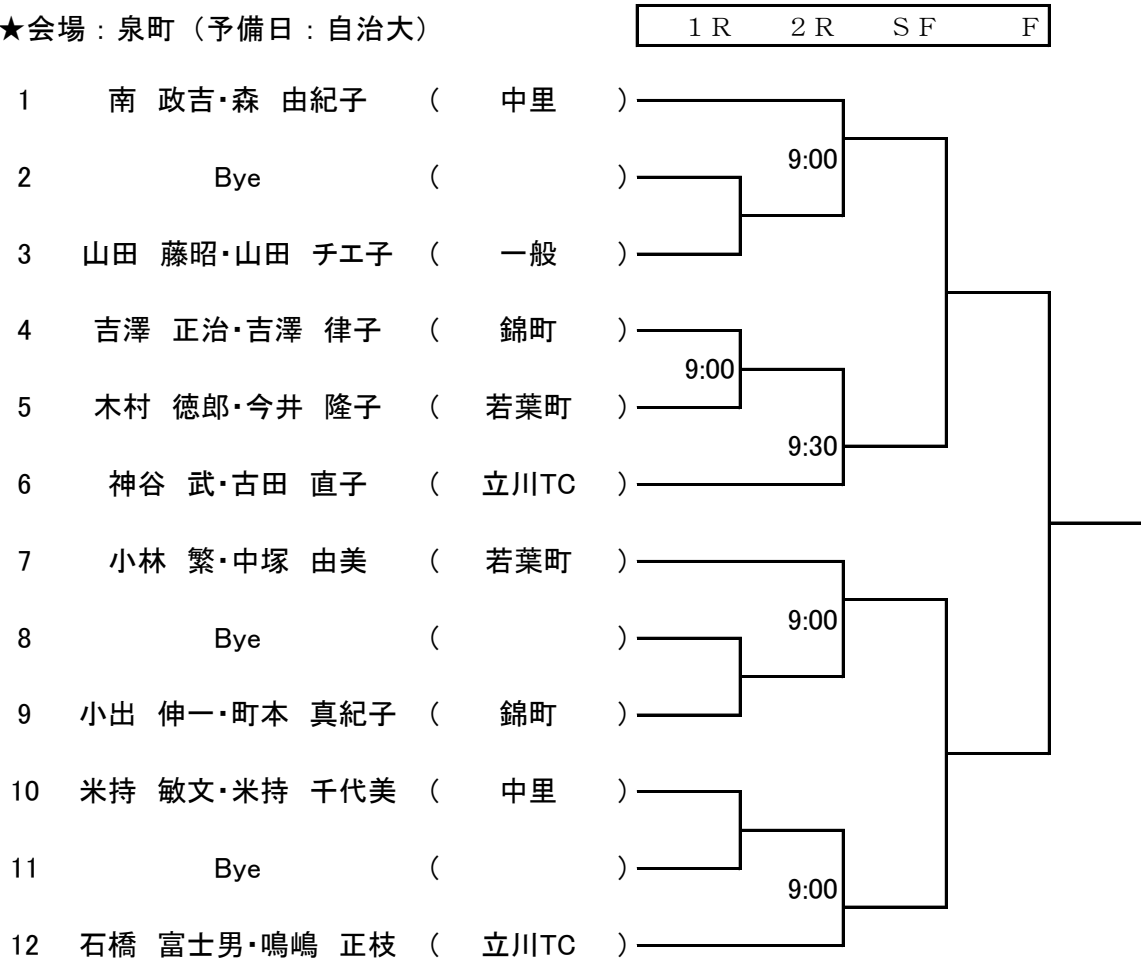

# 第72回 立川市民体育大会 男子ダブルスB

★日時：5月12日(予備日：26日)

★会場：泉町(1~22)、砂川(23~44)

1R	2R	3R	4R	SF	F
----	----	----	----	----	---

※1day開催です。  
 決勝は、泉町コート  
 砂川コートSF進出者は、泉町コートへ  
 移動をお願いします。

初戦のみ8ゲームマッチ(8-8タイブレーク)  
 以降6ゲームマッチ(6-6タイブレーク)

## 第72回 立川市民体育大会 女子ダブルスB

★日時：5月12日（予備日：5月26日）

★会場：錦町

1 R	2 R	3 R	S F	F
-----	-----	-----	-----	---

初戦のみ8ゲームマッチ(8-8タイブレーク)  
以降6ゲームマッチ(6-6タイブレーク)

# 女子中学生

★日時：5月4日(予備日：5日)  
 ★会場：泉町(1~16)・砂川(17~32)

※1day開催です。  
 決勝は、泉町コート  
 砂川コートSF進出者は、泉町コートへ  
 移動をお願いします。

1ゲームマッチ(6-6タイブレーク)  
 デュースあり

## 第72回 立川市民体育大会 シニアダブルス

★日時：5月19日（予備日：26日）

★会場：泉町（予備日：自治大）

初戦のみ8ゲームマッチ(8-8タイプブレーク)

以降6ゲームマッチ(6-6タイプブレーク)