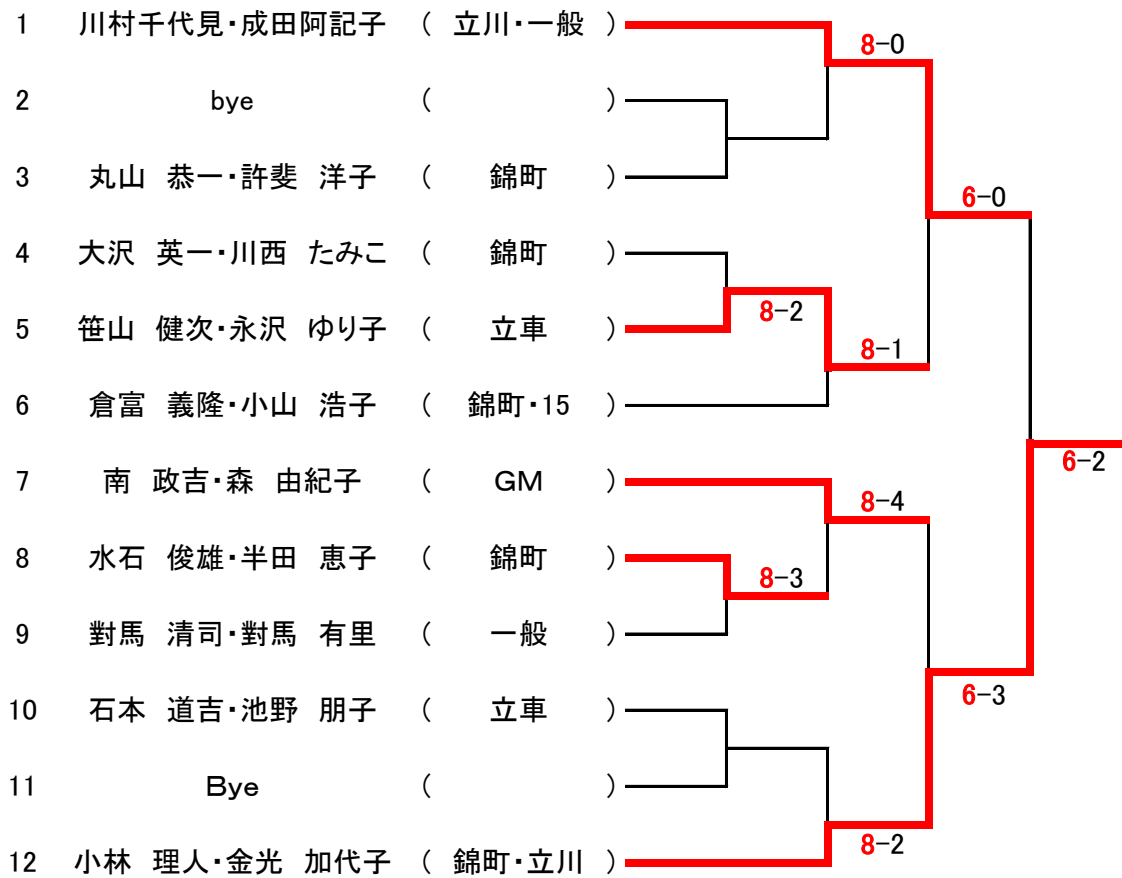

第71回 立川市民体育大会 シニアダブルス

★日時：5月7日（予備日：14日）

★会場：泉町

1 R	2 R	S F	F
-----	-----	-----	---

初戦のみ8ゲームマッチ(8-8タイプブレーク)
以降6ゲームマッチ(6-6タイプブレーク)